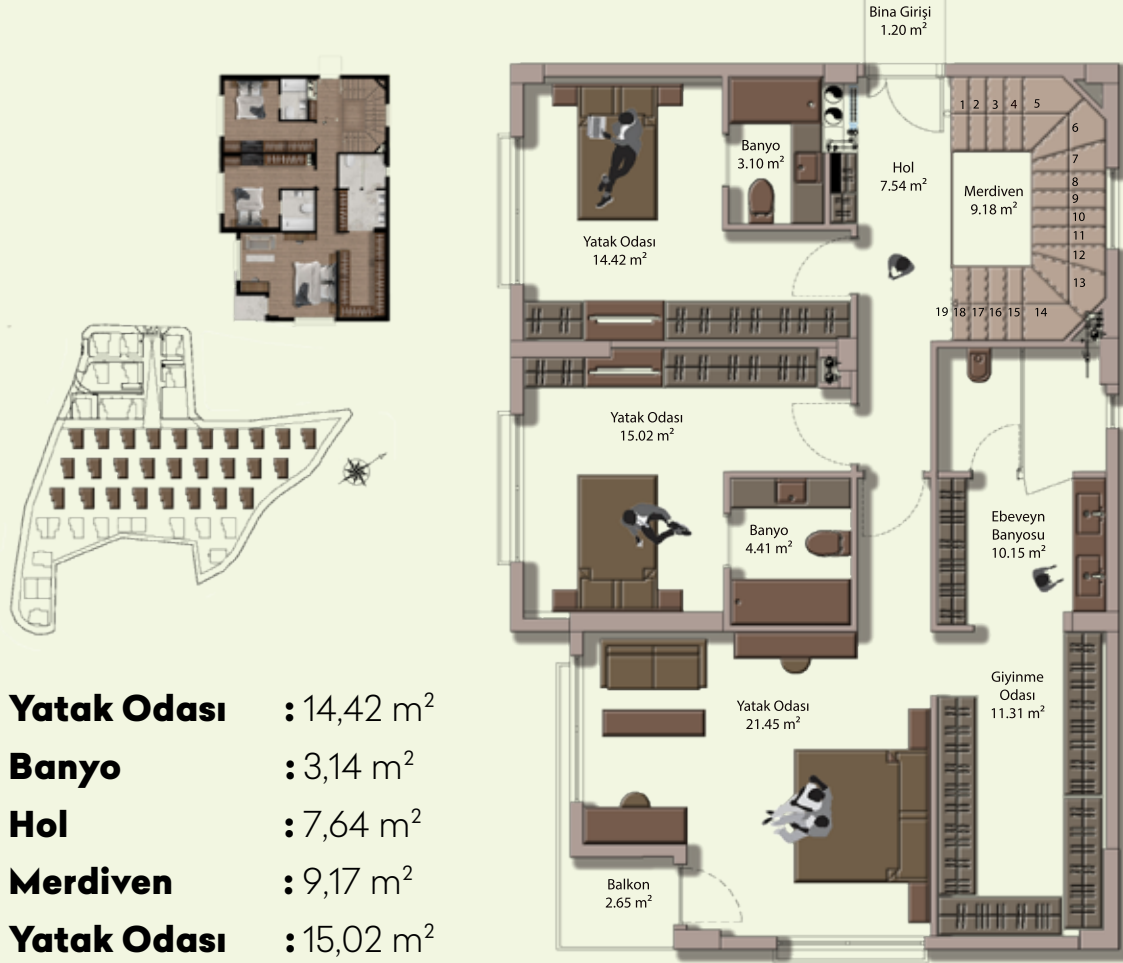

M3

EMA HOMES VAZİYET PLANI

Tüm planlarımızı sizi daha konforlu bir yaşamla buluşturmak için düzenledik.

EMA HOMES ARAZI KESİTİ

EMA HOMES
DAİRE PLANLARI

BODRUM KAT PLANI

Otopark	: 39,06 m ²
14 Adet Teknik Hacim	: 134,91 m ²
Su Deposu	: 1,09 m ²
Hol	: 1,94 m ²
Hol	: 13,83 m ²
Merdiven	: 9,17 m ²
Toplam	: 200 m ²

BAHÇE KAT PLANI

Yatak Odası	: 13,9 m ²
Banyo	: 3,84 m ²
Hol	: 6,16 m ²
Merdiven	: 9,17 m ²
Mutfak	: 15,95 m ²
Salon+Yemek Odası	: 44,15 m ²
Toplam	: 93,17 m ²

ZEMİN KAT PLANI

Yatak Odası	: 14,42 m ²
Banyo	: 3,14 m ²
Hol	: 7,64 m ²
Merdiven	: 9,17 m ²
Yatak Odası	: 15,02 m ²
Banyo	: 4,41 m ²
Yatak Odası	: 21,45 m ²
Giyinme Odası	: 11,45 m ²
Ebeveyn Banyo	: 10,15 m ²
Balkon	: 2,65 m ²
Toplam	: 99,5 m ²

EMA HOMES // L TİP KAT PLANLARI

Bodrum Kat Alanı	: 221.93 m ²
Bahçe Kat Alanı	: 105.4 m ²
Zemin Kat Alanı	: 116.41 m ²
Toplam	: 443,74 m ²
Bahçe Alanı	: 139 m ²

BODRUM KAT PLANI

Otopark	: 40 m ²
7 Adet Teknik Hacim	: 79,08 m ²
Hidrofor Odası	: 1,15 m ²
Su Deposu	: 1,5 m ²
Hol	: 1,9 m ²
Hol	: 6,14 m ²
Merdiven	: 8,65 m ²
Toplam	: 138,42 m ²

ZEMİN KAT PLANI

Yatak Odası	: 11,55 m ²
Banyo	: 3,85 m ²
Antre ve Hol	: 8,62 m ²
Merdiven	: 8,65 m ²
Mutfak	: 15,6 m ²
Salon	: 45,76 m ²
Toplam	: 94,03 m ²

BİRİNCİ KAT PLANI

Yatak Odası	: 14,71 m ²
Banyo	: 2,95 m ²
Hol	: 8,77 m ²
Merdiven	: 8,65 m ²
Yatak Odası	: 15,3 m ²
Banyo	: 3,63 m ²
Yatak Odası	: 24,45 m ²
Giyinme Odası	: 11,95 m ²
Ebeveyn Banyo	: 10,61 m ²
Balkon	: 2,15 m ²
Toplam	: 103.17 m ²