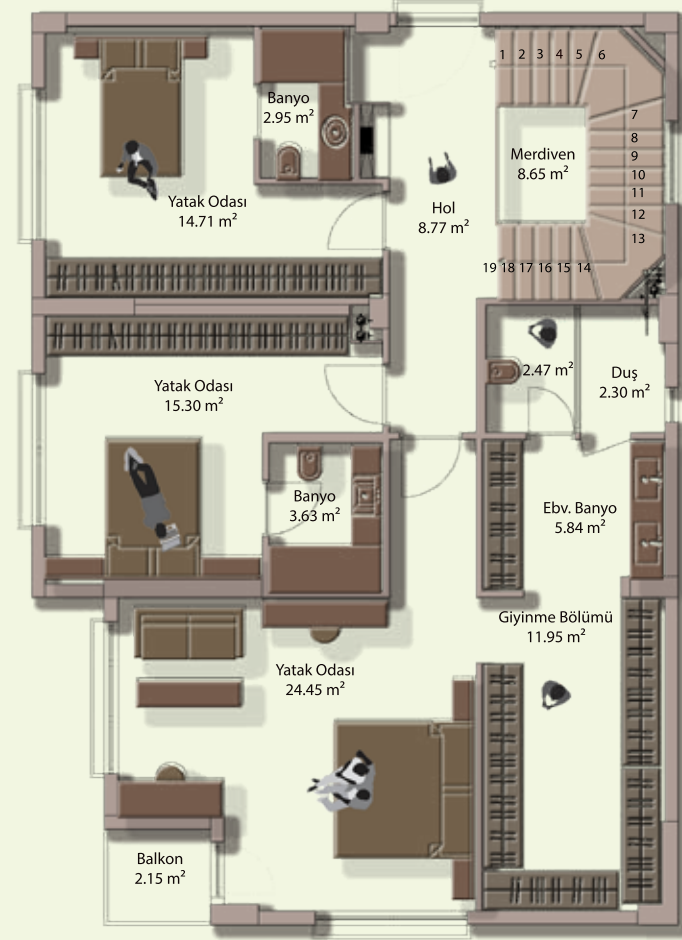

Antre ve Hol : 8,62 m²

Merdiven : 8,65 m²

Mutfak : 15,6 m²

Salon : 45,76 m²

Toplam : 94,03 m²

BİRİNCİ KAT PLANI

Yatak Odası	: 14,71 m ²
Banyo	: 2,95 m ²
Hol	: 8,77 m ²
Merdiven	: 8,65 m ²
Yatak Odası	: 15,3 m ²
Banyo	: 3,63 m ²
Yatak Odası	: 24,45 m ²
Giyinme Odası	: 11,95 m ²
Ebeveyn Banyo	: 10,61 m ²
Balkon	: 2,15 m ²
Toplam	: 103.17 m ²

EMA HOMES // L4 BLOK KAT PLANLARI

Bodrum Kat Alanı	: 152.56 m ²
Zemin Kat Alanı	: 109.41 m ²
Birinci Kat Alanı	: 119.28 m ²
Toplam	: 381,25 m ²
Bahçe Alanı	: 207 m ²

BODRUM KAT PLANI

Otopark	: 32,2 m ²
7 Adet Teknik Hacim	: 78,03 m ²
Hidrofor Odası	: 1,15 m ²
Su Deposu	: 1,5 m ²
Hol	: 8,74 m ²
Merdiven	: 8,65 m ²
Toplam	: 130,27 m ²

ZEMİN KAT PLANI

Yatak Odası	: 11,55 m ²
Banyo	: 3,85 m ²
Antre ve Hol	: 8,62 m ²
Merdiven	: 8,65 m ²
Mutfak	: 15,6 m ²
Salon	: 45,76 m ²
Toplam	: 94,03 m ²

BİRİNCİ KAT PLANI

Yatak Odası	: 14,71 m ²
Banyo	: 2,95 m ²
Hol	: 8,77 m ²
Merdiven	: 8,65 m ²
Yatak Odası	: 15,3 m ²
Banyo	: 3,63 m ²
Yatak Odası	: 24,45 m ²
Giyinme Odası	: 11,95 m ²
Ebeveyn Banyo	: 10,61 m ²
Balkon	: 2,15 m ²
Toplam	: 103.17 m ²