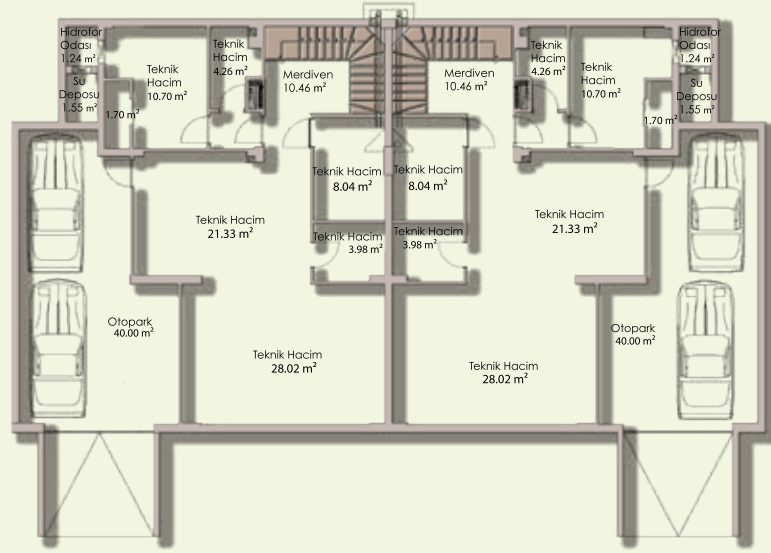

BODRUM KAT PLANI

Otopark	: 40 m²
7 Adet Teknik Hacim	: 78,03 m²
Hidrofor Odası	: 1,15 m²
Su Deposu	: 1,5 m²
Hol	: 8,74 m²
Merdiven	: 8,65 m²
Toplam	: 138,07 m²