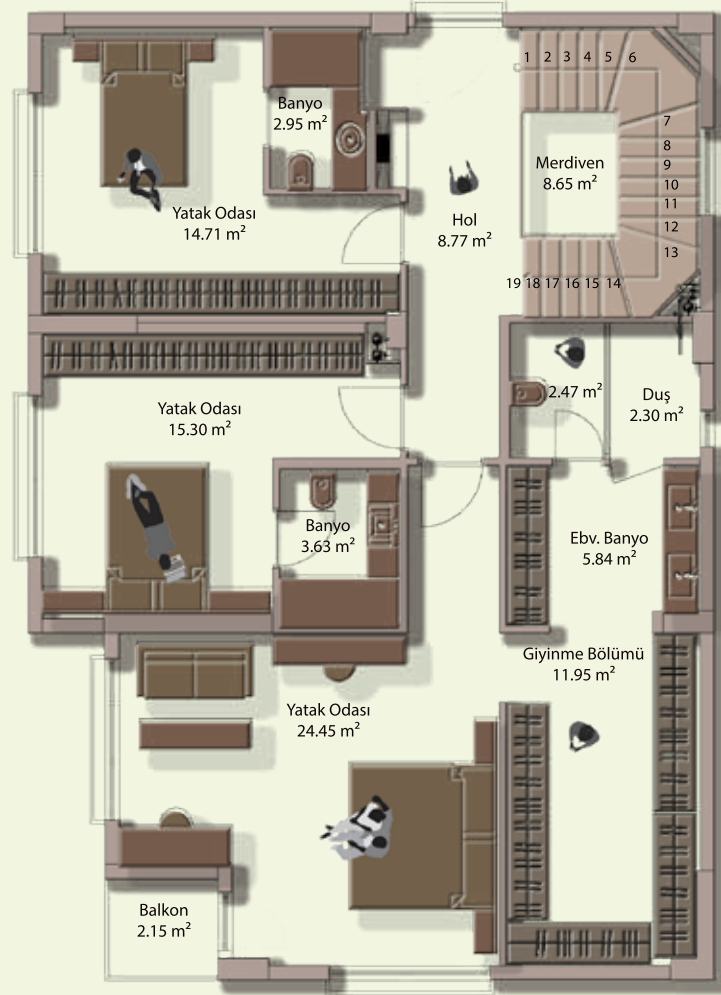

BAHÇE KAT PLANI

Yatak Odası	: 13,9 m ²
Banyo	: 3,84 m ²
Hol	: 6,16 m ²
Merdiven	: 9,17 m ²
Mutfak	: 15,95 m ²
Salon+Yemek Odası	: 44,15 m ²
Toplam	: 93,17 m ²

ZEMİN KAT PLANI

Yatak Odası	: 14,42 m ²
Banyo	: 3,14 m ²
Hol	: 7,64 m ²
Merdiven	: 9,17 m ²
Yatak Odası	: 15,02 m ²
Banyo	: 4,41 m ²
Yatak Odası	: 21,45 m ²
Giyinme Odası	: 11,45 m ²
Ebeveyn Banyo	: 10,15 m ²
Balkon	: 2,65 m ²
Toplam	: 99,5 m ²

EMA HOMES // L TİP KAT PLANLARI

Bodrum Kat Alanı	: 221.93 m ²
Bahçe Kat Alanı	: 105.4 m ²
Zemin Kat Alanı	: 116.41 m ²
Toplam	: 443,74 m ²
Bahçe Alanı	: 139 m ²

BODRUM KAT PLANI

Otopark	: 40 m ²
7 Adet Teknik Hacim	: 79,08 m ²
Hidrofor Odası	: 1,15 m ²
Su Deposu	: 1,5 m ²
Hol	: 1,9 m ²
Hol	: 6,14 m ²
Merdiven	: 8,65 m ²
Toplam	: 138,42 m ²

ZEMİN KAT PLANI

Yatak Odası	: 11,55 m ²
Banyo	: 3,85 m ²
Antre ve Hol	: 8,62 m ²
Merdiven	: 8,65 m ²
Mutfak	: 15,6 m ²
Salon	: 45,76 m ²
Toplam	: 94,03 m ²

BİRİNCİ KAT PLANI

Yatak Odası	: 14,71 m ²
Banyo	: 2,95 m ²
Hol	: 8,77 m ²
Merdiven	: 8,65 m ²
Yatak Odası	: 15,3 m ²
Banyo	: 3,63 m ²
Yatak Odası	: 24,45 m ²
Giyinme Odası	: 11,95 m ²
Ebeveyn Banyo	: 10,61 m ²
Balkon	: 2,15 m ²
Toplam	: 103.17 m ²