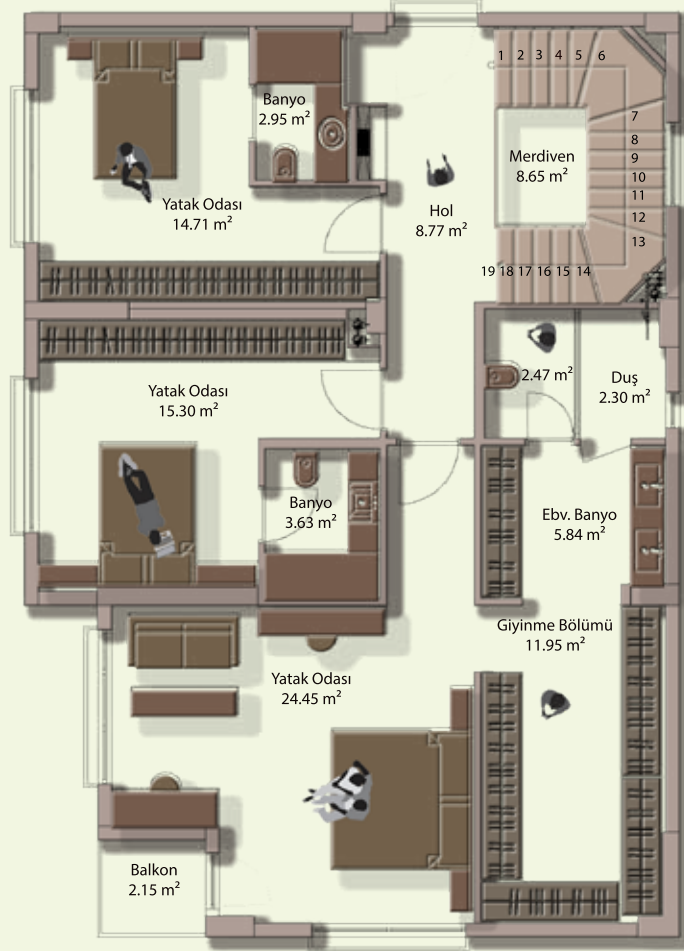

Hidrofor Odası : 1,15 m²

Su Deposu : 1,5 m²

Hol : 8,74 m²

Merdiven : 8,65 m²

Toplam : 138,07 m²

ZEMİN KAT PLANI

Yatak Odası : 11,55 m²

Banyo : 3,85 m²

Antre ve Hol : 8,62 m²

Merdiven : 8,65 m²

Mutfak : 15,6 m²

Salon : 45,76 m²

Toplam : 94,03 m²

BİRİNCİ KAT PLANI

Yatak Odası	: 14,71 m ²
Banyo	: 2,95 m ²
Hol	: 8,77 m ²
Merdiven	: 8,65 m ²
Yatak Odası	: 15,3 m ²
Banyo	: 3,63 m ²
Yatak Odası	: 24,45 m ²
Giyinme Odası	: 11,95 m ²
Ebeveyn Banyo	: 10,61 m ²
Balkon	: 2,15 m ²
Toplam	: 103.17 m ²

ZEMİN KAT PLANI

Yatak Odası	: 11,55 m ²
Banyo	: 3,85 m ²
Antre ve Hol	: 8,62 m ²
Merdiven	: 8,65 m ²
Mutfak	: 15,6 m ²
Salon	: 45,76 m ²
Toplam	: 94,03 m ²

BİRİNCİ KAT PLANI

Yatak Odası	: 14,71 m ²
Banyo	: 2,95 m ²
Hol	: 8,77 m ²
Merdiven	: 8,65 m ²
Yatak Odası	: 15,3 m ²
Banyo	: 3,63 m ²
Yatak Odası	: 24,45 m ²
Giyinme Odası	: 11,95 m ²
Ebeveyn Banyo	: 10,61 m ²
Balkon	: 2,15 m ²
Toplam	: 103.17 m ²