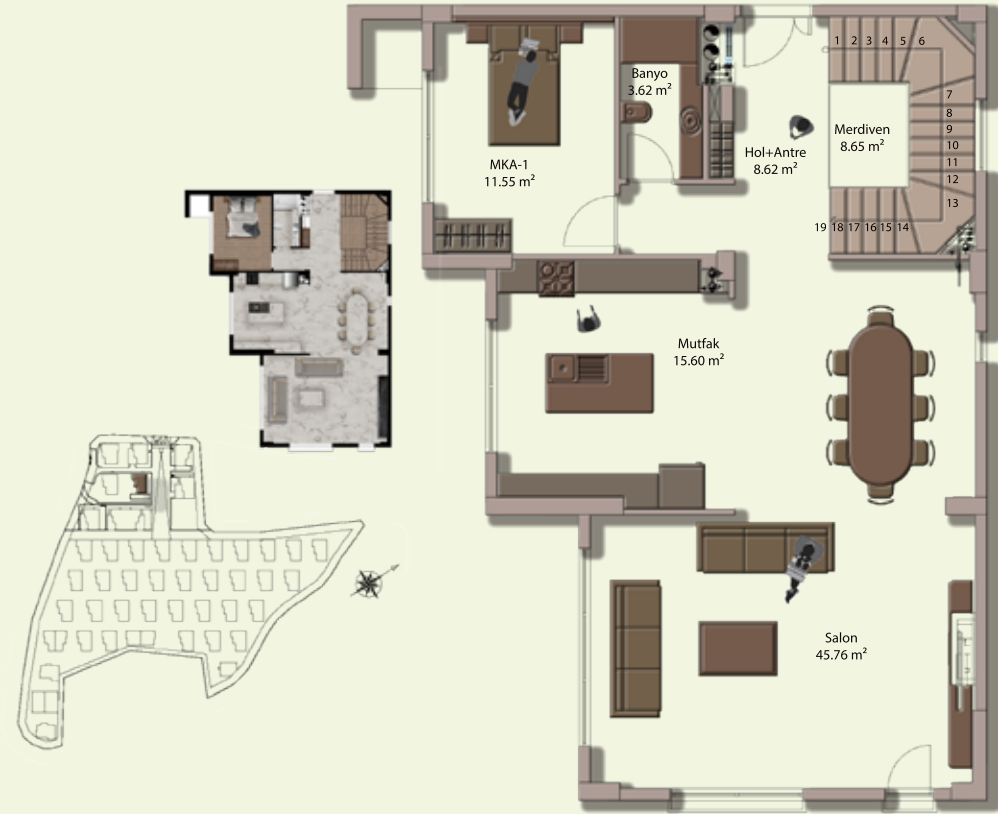

Antre ve Hol : 8,62 m²

Merdiven : 8,65 m²

Mutfak : 15,6 m²

Salon : 45,76 m²

Toplam : 94,03 m²

BİRİNCİ KAT PLANI

Yatak Odası	: 14,71 m ²
Banyo	: 2,95 m ²
Hol	: 8,77 m ²
Merdiven	: 8,65 m ²
Yatak Odası	: 15,3 m ²
Banyo	: 3,63 m ²
Yatak Odası	: 24,45 m ²
Giyinme Odası	: 11,95 m ²
Ebeveyn Banyo	: 10,61 m ²
Balkon	: 2,15 m ²
Toplam	: 103.17 m ²

EMA HOMES // L4 BLOK KAT PLANLARI

Bodrum Kat Alanı	: 152.56 m ²
Zemin Kat Alanı	: 109.41 m ²
Birinci Kat Alanı	: 119.28 m ²
Toplam	: 381,25 m ²
Bahçe Alanı	: 207 m ²

BODRUM KAT PLANI

Otopark	: 32,2 m ²
7 Adet Teknik Hacim	: 78,03 m ²
Hidrofor Odası	: 1,15 m ²
Su Deposu	: 1,5 m ²
Hol	: 8,74 m ²
Merdiven	: 8,65 m ²
Toplam	: 130,27 m ²

ZEMİN KAT PLANI

Yatak Odası	: 11,55 m ²
Banyo	: 3,85 m ²
Antre ve Hol	: 8,62 m ²
Merdiven	: 8,65 m ²
Mutfak	: 15,6 m ²
Salon	: 45,76 m ²
Toplam	: 94,03 m ²

BİRİNCİ KAT PLANI

Yatak Odası	: 14,71 m ²
Banyo	: 2,95 m ²
Hol	: 8,77 m ²
Merdiven	: 8,65 m ²
Yatak Odası	: 15,3 m ²
Banyo	: 3,63 m ²
Yatak Odası	: 24,45 m ²
Giyinme Odası	: 11,95 m ²
Ebeveyn Banyo	: 10,61 m ²
Balkon	: 2,15 m ²
Toplam	: 103.17 m ²