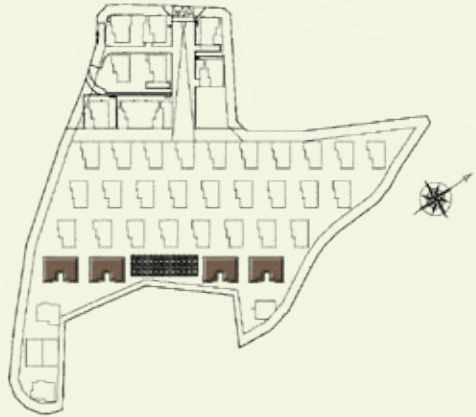

ALT DUBLEKS BİRİNCİ KAT PLANI

Yatak Odası	: 14,1 m²
Banyo	: 2,7 m²
Antre ve Hol	: 11,56 m²
Merdiven	: 8,37 m²
Yatak Odası	: 16,5 m²
Mutfak	: 12,5 m²
Salon	: 35,95 m²
Balkon	: 38,85 m²
Toplam	: 140.53 m²