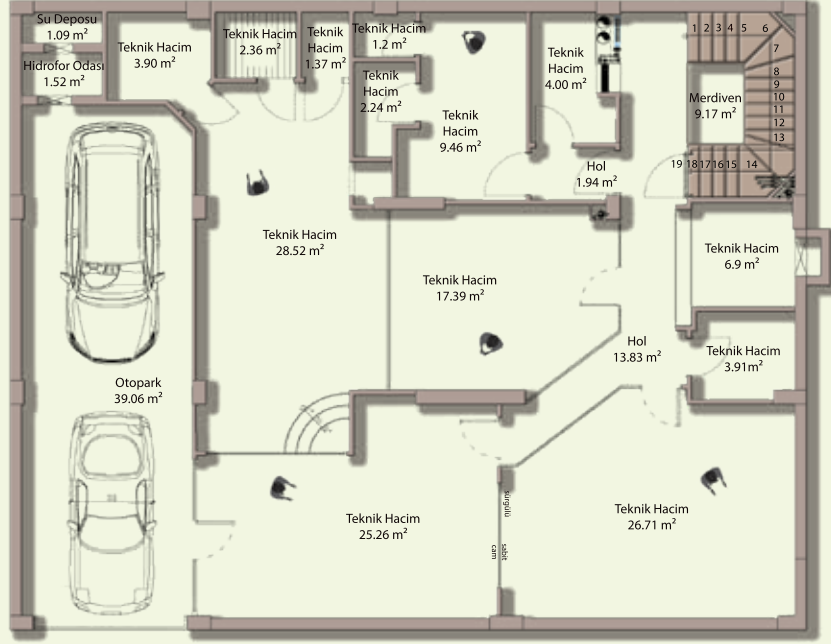

M3

EMA HOMES VAZİYET PLANI

Tüm planlarımızı sizi daha konforlu bir yaşamla buluşturmak için düzenledik.

EMA HOMES ARAZI KESİTİ

EMA HOMES
DAİRE PLANLARI

BODRUM KAT PLANI

Otopark	: 39,06 m ²
14 Adet Teknik Hacim	: 134,91 m ²
Su Deposu	: 1,09 m ²
Hol	: 1,94 m ²
Hol	: 13,83 m ²
Merdiven	: 9,17 m ²
Toplam	: 200 m ²

BAHÇE KAT PLANI

Yatak Odası	: 13,9 m ²
Banyo	: 3,84 m ²
Hol	: 6,16 m ²
Merdiven	: 9,17 m ²
Mutfak	: 15,95 m ²
Salon+Yemek Odası	: 44,15 m ²
Toplam	: 93,17 m ²

ZEMİN KAT PLANI

Yatak Odası	: 14,42 m ²
Banyo	: 3,14 m ²
Hol	: 7,64 m ²
Merdiven	: 9,17 m ²
Yatak Odası	: 15,02 m ²
Banyo	: 4,41 m ²
Yatak Odası	: 21,45 m ²
Giyinme Odası	: 11,45 m ²
Ebeveyn Banyo	: 10,15 m ²
Balkon	: 2,65 m ²
Toplam	: 99,5 m ²

ZEMİN KAT PLANI

Yatak Odası	: 11,55 m ²
Banyo	: 3,85 m ²
Antre ve Hol	: 8,62 m ²
Merdiven	: 8,65 m ²
Mutfak	: 15,6 m ²
Salon	: 45,76 m ²
Toplam	: 94,03 m ²

BİRİNCİ KAT PLANI

Yatak Odası	: 14,71 m ²
Banyo	: 2,95 m ²
Hol	: 8,77 m ²
Merdiven	: 8,65 m ²
Yatak Odası	: 15,3 m ²
Banyo	: 3,63 m ²
Yatak Odası	: 24,45 m ²
Giyinme Odası	: 11,95 m ²
Ebeveyn Banyo	: 10,61 m ²
Balkon	: 2,15 m ²
Toplam	: 103.17 m ²