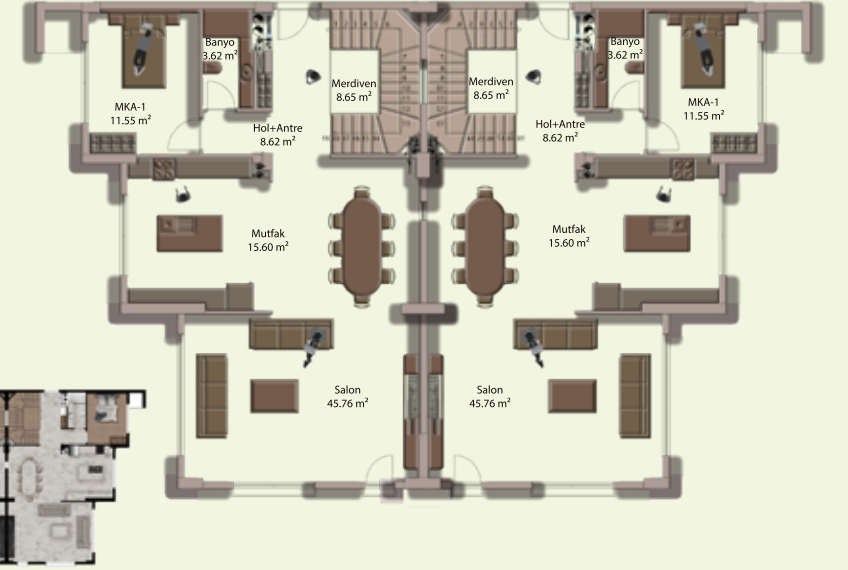

ZEMİN KAT PLANI

Yatak Odası	: 11,55 m ²
Banyo	: 3,85 m ²
Antre ve Hol	: 8,62 m ²
Merdiven	: 8,65 m ²
Mutfak	: 15,6 m ²
Salon	: 45,76 m ²
Toplam	: 94,03 m ²

BİRİNCİ KAT PLANI

Yatak Odası	: 14,71 m ²
Banyo	: 2,95 m ²
Hol	: 8,77 m ²
Merdiven	: 8,65 m ²
Yatak Odası	: 15,3 m ²
Banyo	: 3,63 m ²
Yatak Odası	: 24,45 m ²
Giyinme Odası	: 11,95 m ²
Ebeveyn Banyo	: 10,61 m ²
Balkon	: 2,15 m ²
Toplam	: 103.17 m ²

EMA HOMES // L5 BLOK KAT PLANLARI

Bodrum Kat Alanı	: 151.39 m ²
Zemin Kat Alanı	: 109.41 m ²
Birinci Kat Alanı	: 119.28 m ²
Toplam	: 380,08 m ²
Bahçe Alanı	: 269 m ²

BODRUM KAT PLANI

Otopark	: 40 m ²
7 Adet Teknik Hacim	: 78,03 m ²
Hidrofor Odası	: 1,15 m ²
Su Deposu	: 1,5 m ²
Hol	: 8,74 m ²
Merdiven	: 8,65 m ²
Toplam	: 138,07 m ²