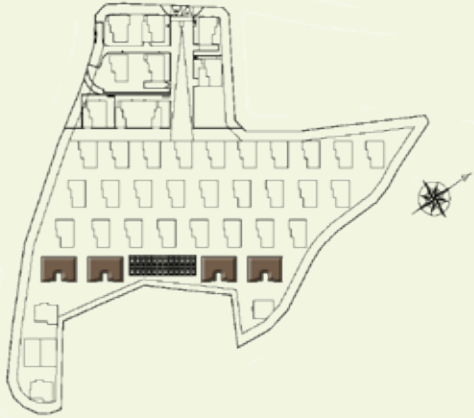

ÜST DAİRE ZEMİN KAT PLANI

Yatak Odası	: 14,32 m ²
Banyo	: 2,78 m ²
Antre ve Hol	: 7,1 m ²
Yatak Odası	: 8,66 m ²
Mutfak	: 13,23 m ²
Salon	: 56,83 m ²
Toplam	: 102.92 m ²

Katalogda yer alan görsel ve metinler EMA HOMES projesi hakkında genel bilgi vermek amacıyla kullanılmış olup, herhangi bir taahhüt niteliğinde taşımamaktadır. Eriş İnşaat; projede değişiklik yapma hakkına sahiptir. Yazılı onay olmadığı sürece gerçek veya tüzel kişiler dışında, tanıtım ve pazarlama da dahil olmak üzere ticari amaçlı kullanılması yasaktır.