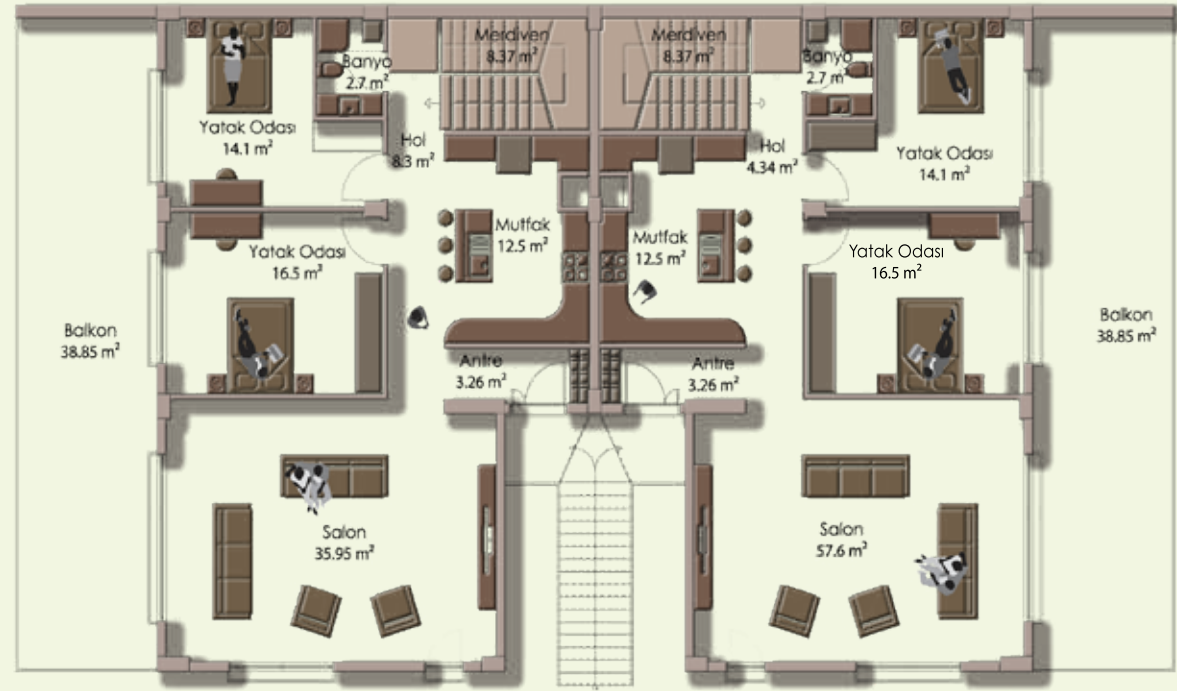

ZEMİN KAT PLANI

Yatak Odası	: 11,55 m ²
Banyo	: 3,85 m ²
Antre ve Hol	: 8,62 m ²
Merdiven	: 8,65 m ²
Mutfak	: 15,6 m ²
Salon	: 45,76 m ²
Toplam	: 94,03 m ²

BİRİNCİ KAT PLANI

Yatak Odası	: 14,71 m ²
Banyo	: 2,95 m ²
Hol	: 8,77 m ²
Merdiven	: 8,65 m ²
Yatak Odası	: 15,3 m ²
Banyo	: 3,63 m ²
Yatak Odası	: 24,45 m ²
Giyinme Odası	: 11,95 m ²
Ebeveyn Banyo	: 10,61 m ²
Balkon	: 2,15 m ²
Toplam	: 103.17 m ²

EMA HOMES // L8 BLOK KAT PLANLARI

Bodrum Kat Alanı	: 301.84 m ²
Zemin Kat Alanı	: 213.23 m ²
Birinci Kat Alanı	: 236.57 m ²
Toplam	: 751,64 m ²
Bahçe Alanı	: 259.46 m ²

EMA HOMES

M TİP

KAT PLANLARI

Alt Dupleks Zemin Kat Alanı : 305,4 m²
Alt Dupleks Birinci Kat Alanı : 305,08 m²
Toplam : 610,48 m²
Üst Daire Zemin Kat Alanı : 226,14 m²

ALT DUBLEKS

ZEMİN KAT PLANI

Otopark : 41 m²
8 Adet Teknik Hacim : 85,14 m²
Hol : 5,3 m²
Merdiven : 3,76 m²
Toplam : 135,2 m²

ALT DUBLEKS BİRİNCİ KAT PLANI

Yatak Odası	: 14,1 m²
Banyo	: 2,7 m²
Antre ve Hol	: 11,56 m²
Merdiven	: 8,37 m²
Yatak Odası	: 16,5 m²
Mutfak	: 12,5 m²
Salon	: 35,95 m²
Balkon	: 38,85 m²
Toplam	: 140.53 m²