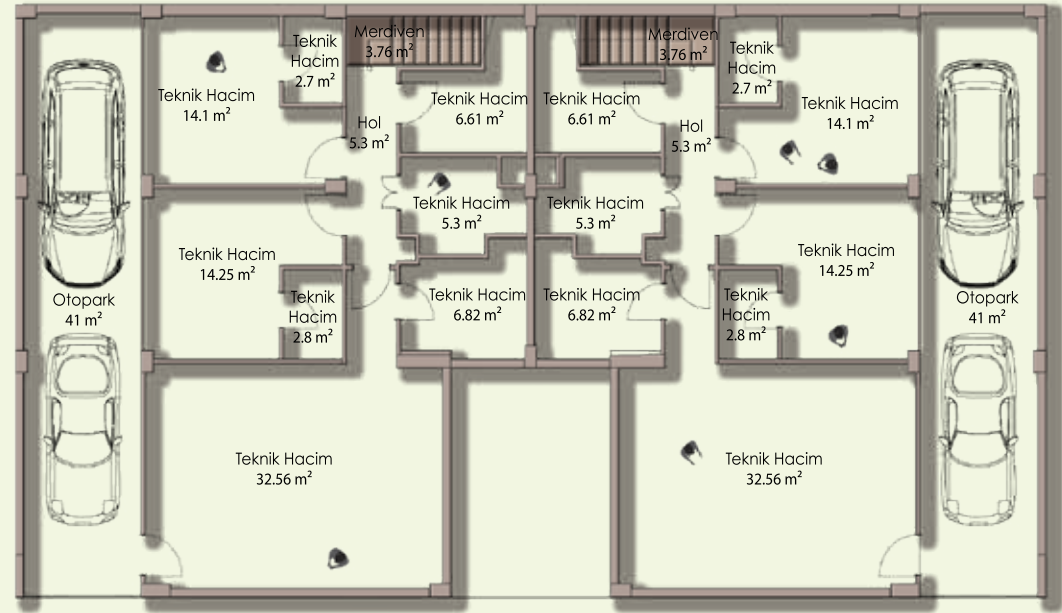

ZEMİN KAT PLANI

Yatak Odası	: 11,55 m ²
Banyo	: 3,85 m ²
Antre ve Hol	: 8,62 m ²
Merdiven	: 8,65 m ²
Mutfak	: 15,6 m ²
Salon	: 45,76 m ²
Toplam	: 94,03 m ²

BİRİNCİ KAT PLANI

Yatak Odası	: 14,71 m ²
Banyo	: 2,95 m ²
Hol	: 8,77 m ²
Merdiven	: 8,65 m ²
Yatak Odası	: 15,3 m ²
Banyo	: 3,63 m ²
Yatak Odası	: 24,45 m ²
Giyinme Odası	: 11,95 m ²
Ebeveyn Banyo	: 10,61 m ²
Balkon	: 2,15 m ²
Toplam	: 103.17 m ²

EMA HOMES // L8 BLOK KAT PLANLARI

Bodrum Kat Alanı	: 301.84 m ²
Zemin Kat Alanı	: 213.23 m ²
Birinci Kat Alanı	: 236.57 m ²
Toplam	: 751,64 m ²
Bahçe Alanı	: 259.46 m ²

EMA HOMES

M TİP

KAT PLANLARI

Alt Dupleks Zemin Kat Alanı : 305,4 m²
Alt Dupleks Birinci Kat Alanı : 305,08 m²
Toplam : 610,48 m²
Üst Daire Zemin Kat Alanı : 226,14 m²

ALT DUBLEKS

ZEMİN KAT PLANI

Otopark : 41 m²
8 Adet Teknik Hacim : 85,14 m²
Hol : 5,3 m²
Merdiven : 3,76 m²
Toplam : 135,2 m²

ALT DUBLEKS BİRİNCİ KAT PLANI

Yatak Odası	: 14,1 m²
Banyo	: 2,7 m²
Antre ve Hol	: 11,56 m²
Merdiven	: 8,37 m²
Yatak Odası	: 16,5 m²
Mutfak	: 12,5 m²
Salon	: 35,95 m²
Balkon	: 38,85 m²
Toplam	: 140.53 m²