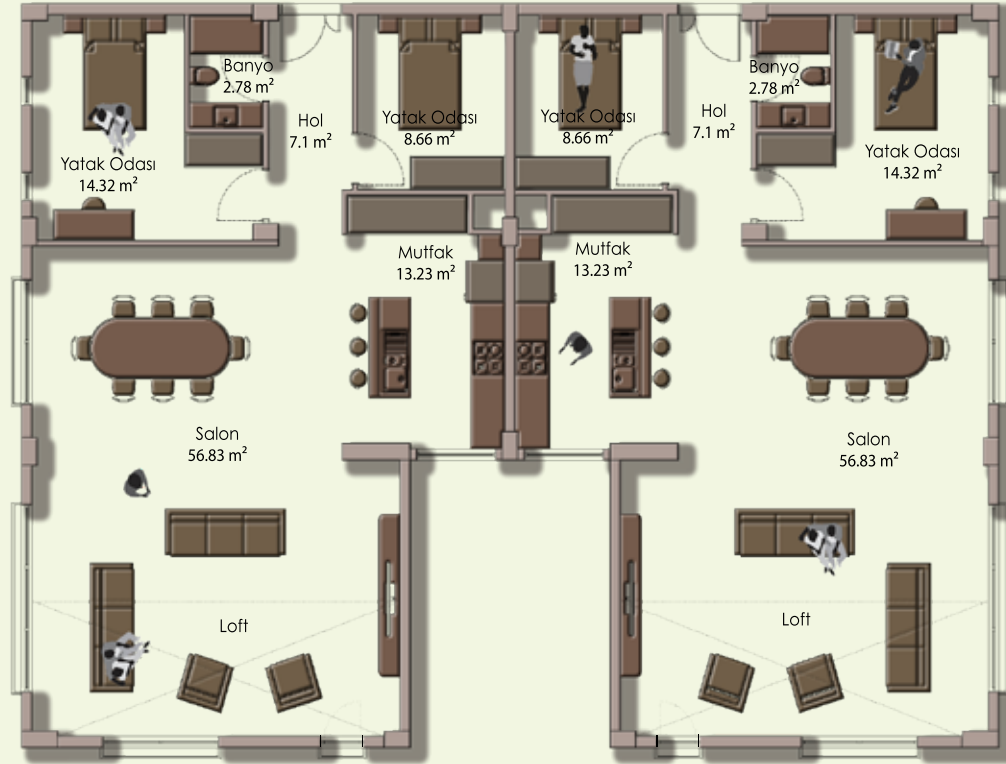

ZEMİN KAT PLANI

Yatak Odası	: 11,55 m ²
Banyo	: 3,85 m ²
Antre ve Hol	: 8,62 m ²
Merdiven	: 8,65 m ²
Mutfak	: 15,6 m ²
Salon	: 45,76 m ²
Toplam	: 94,03 m ²

BİRİNCİ KAT PLANI

Yatak Odası	: 14,71 m ²
Banyo	: 2,95 m ²
Hol	: 8,77 m ²
Merdiven	: 8,65 m ²
Yatak Odası	: 15,3 m ²
Banyo	: 3,63 m ²
Yatak Odası	: 24,45 m ²
Giyinme Odası	: 11,95 m ²
Ebeveyn Banyo	: 10,61 m ²
Balkon	: 2,15 m ²
Toplam	: 103.17 m ²

ALT DUBLEKS

ZEMİN KAT PLANI

Otopark : 41 m²
8 Adet Teknik Hacim : 85,14 m²
Hol : 5,3 m²
Merdiven : 3,76 m²
Toplam : 135,2 m²

ALT DUBLEKS BİRİNCİ KAT PLANI

Yatak Odası	: 14,1 m²
Banyo	: 2,7 m²
Antre ve Hol	: 11,56 m²
Merdiven	: 8,37 m²
Yatak Odası	: 16,5 m²
Mutfak	: 12,5 m²
Salon	: 35,95 m²
Balkon	: 38,85 m²
Toplam	: 140.53 m²

ÜST DAİRE ZEMİN KAT PLANI

Yatak Odası	: 14,32 m ²
Banyo	: 2,78 m ²
Antre ve Hol	: 7,1 m ²
Yatak Odası	: 8,66 m ²
Mutfak	: 13,23 m ²
Salon	: 56,83 m ²
Toplam	: 102.92 m ²

Katalogda yer alan görsel ve metinler EMA HOMES projesi hakkında genel bilgi vermek amacıyla kullanılmış olup, herhangi bir taahhüt niteliğinde taşımamaktadır. Eriş İnşaat; projede değişiklik yapma hakkına sahiptir. Yazılı onay olmadığı sürece gerçek veya tüzel kişiler dışında, tanıtım ve pazarlama da dahil olmak üzere ticari amaçlı kullanılması yasaktır.