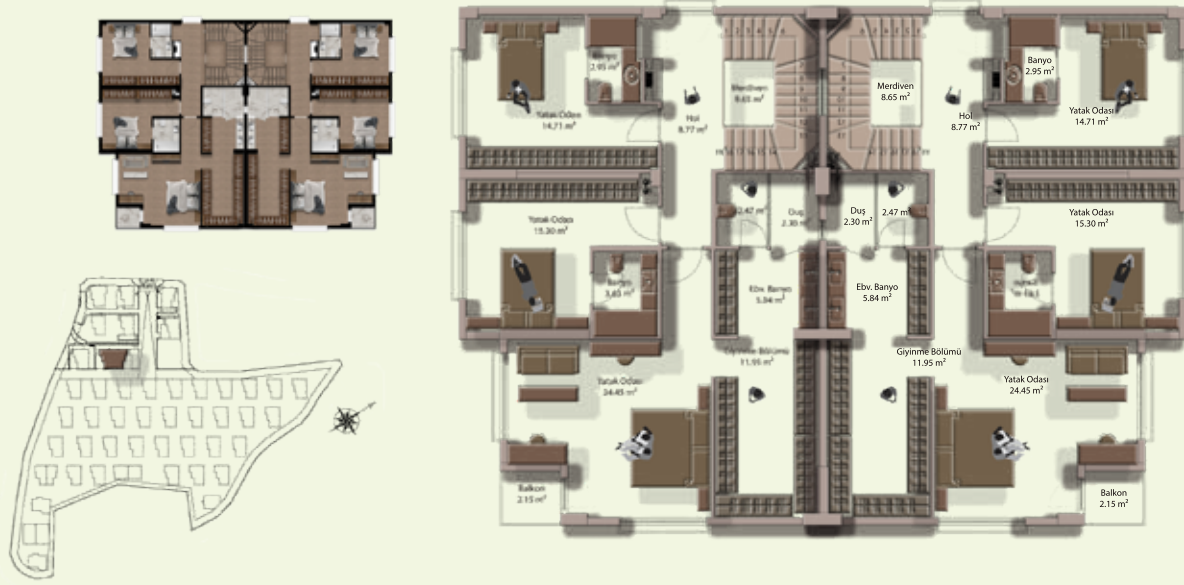

ZEMİN KAT PLANI

Yatak Odası	: 11,55 m ²
Banyo	: 3,85 m ²
Antre ve Hol	: 8,62 m ²
Merdiven	: 8,65 m ²
Mutfak	: 15,6 m ²
Salon	: 45,76 m ²
Toplam	: 94,03 m ²

BİRİNCİ KAT PLANI

Yatak Odası	: 14,71 m ²
Banyo	: 2,95 m ²
Hol	: 8,77 m ²
Merdiven	: 8,65 m ²
Yatak Odası	: 15,3 m ²
Banyo	: 3,63 m ²
Yatak Odası	: 24,45 m ²
Giyinme Odası	: 11,95 m ²
Ebeveyn Banyo	: 10,61 m ²
Balkon	: 2,15 m ²
Toplam	: 103.17 m ²

EMA HOMES // L5 BLOK KAT PLANLARI

Bodrum Kat Alanı	: 151.39 m ²
Zemin Kat Alanı	: 109.41 m ²
Birinci Kat Alanı	: 119.28 m ²
Toplam	: 380,08 m ²
Bahçe Alanı	: 269 m ²

BODRUM KAT PLANI

Otopark	: 40 m ²
7 Adet Teknik Hacim	: 78,03 m ²
Hidrofor Odası	: 1,15 m ²
Su Deposu	: 1,5 m ²
Hol	: 8,74 m ²
Merdiven	: 8,65 m ²
Toplam	: 138,07 m ²